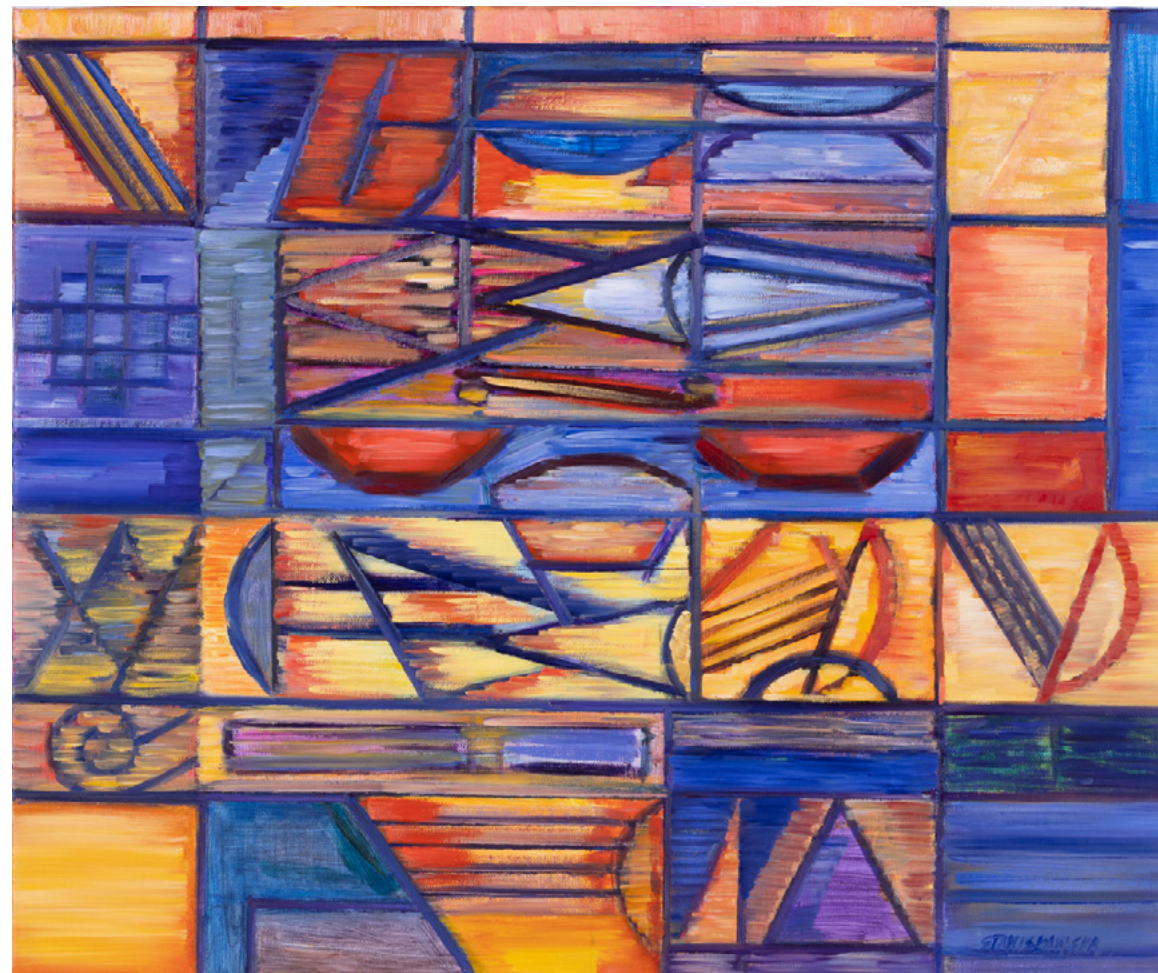

0 MARCIN
1 LENCZOWSKI

JESIEŃ, 2022
AKRYL, PŁÓTNO, 80X90 CM,
SYGN. P.D.: LENCZYS, OPISANY NA ODWRÓCIE: M. LENCZYS LENCZOWSKI JESIEŃ 2022

CENA WYWŁAWCZA: 1000 ZŁ
ESTYMACJA: 1600-2000 ZŁ

0 OLGA
2 STANISŁAWSKA