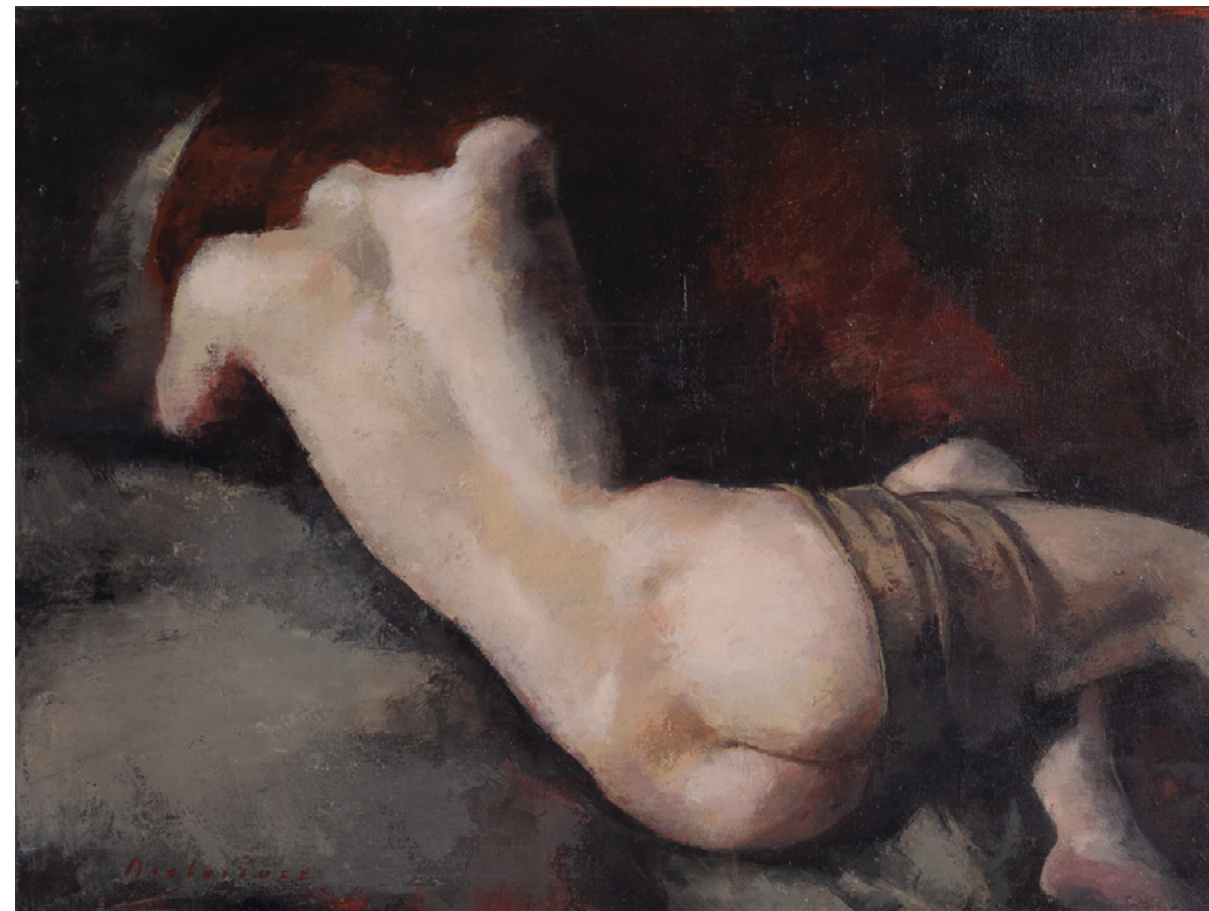

6 MARIUSZ ROBERT
2 DRABAREK

AKT, 2022
AKRYL, PŁÓTNO, 60X80 CM,
SYGN. L.D.: DRABAREK

CENA WYWOŁAWCZA: 1000 ZŁ
ESTYMACJA: 1800-2200 ZŁ