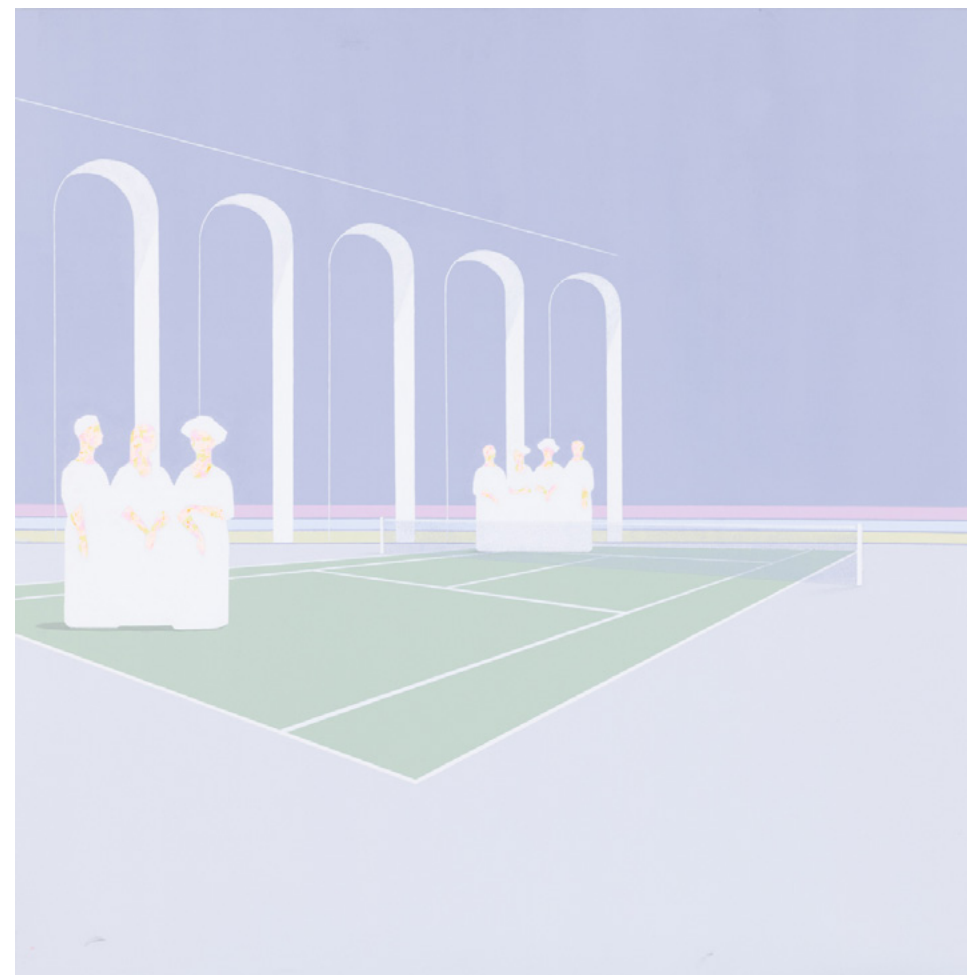

CENA WYWÓŁAWCZA: 1000 ZŁ
ESTYMACJA: 1400-1800 ZŁ

1 ALEKSANDRA
9 FRONC

POZDROWIENIA ZNAD MORZA (TRYPTYK): PSTRĄG, FLĄDRA, OGÓRKI, 2020
OLEJ, PŁÓTNO, 30X70 CM + 27X33 CM + 27X38 CM,
SYGN. P.D. FRONC 2020

CENA WYWŁAWCZA: 1000 ZŁ
ESTYMACJA: 1400-1600 ZŁ