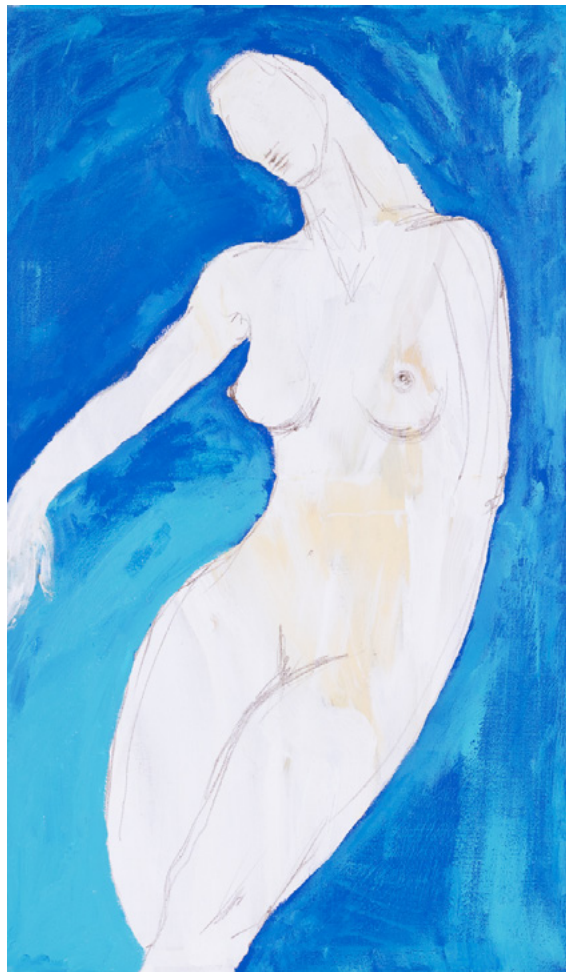

2 PAULINA
5 NIEMCZYK

SYRENA, 2023
AKRYL, PŁÓTNÓ, 120X70 CM,
OPISANY NA ODWRÓCIE: SYRENA 2023 | NIEMCZYK

CENA WYWOŁAWCZA: 1000 ZŁ
ESTYMACJA: 1800-2400 ZŁ