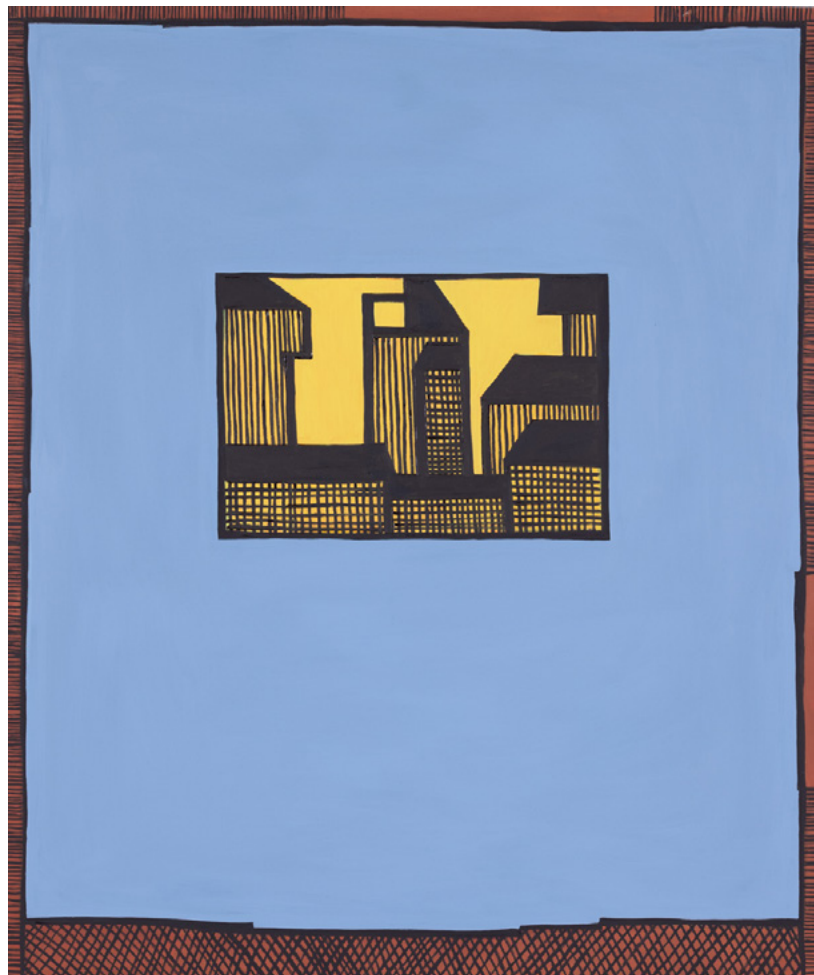

5 JOANNA
5 MRÓZOWSKA

MIASTO PRZEPALONE SŁOŃCEM, 2023
OLEJ, PŁÓTNO, 120X100 CM,
OPISANY NA ODWRÓCIE: JOANNA MRÓZOWSKA | "MIASTO PRZEPALONE SŁOŃCEM" | OLEJ PŁÓTNO | WYM
120X100 CM | 2023

CENA WYWÓŁAWCZA: 1000 ZŁ
ESTYMACJA: 2000-2600 ZŁ