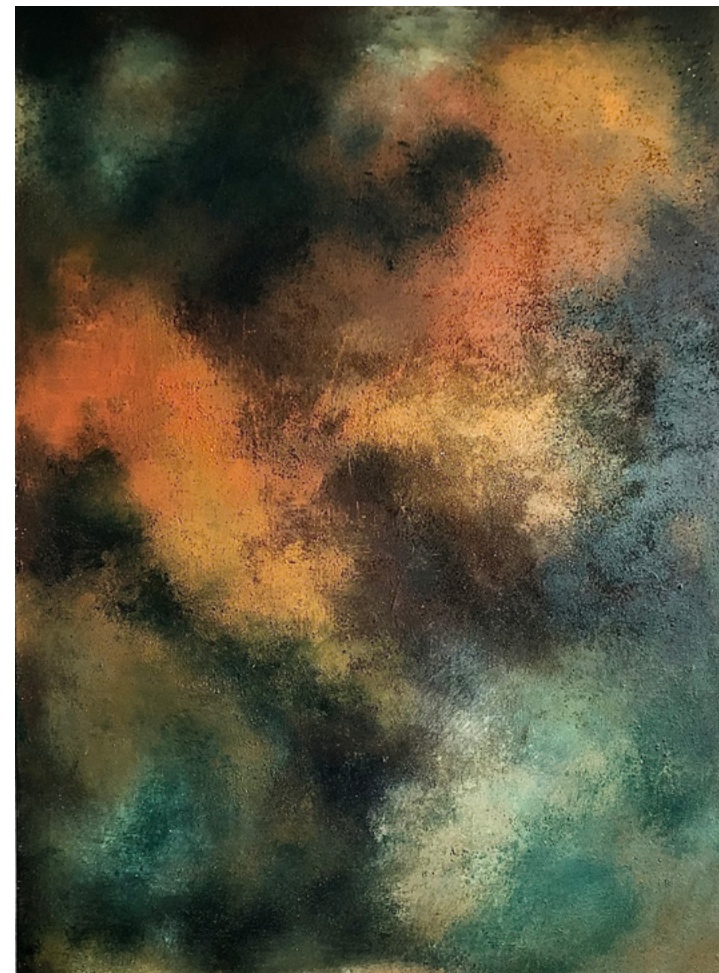

4 JUSTYNA
4 MAZUR

FALLING LEAVES, 2021
AKRYL, PIASEK, PŁÓTNO, 80X60 CM,
SYGN. P.D.: JMAZUR, OPISANY NA ODWRÓCIE: "FALLING LEAVES" 80X60 I JUSTYNA MAZUR DESIGN 2021

CENA WYWŁAWCZA: 1000 ZŁ
ESTYMACJA: 1800-2000 ZŁ