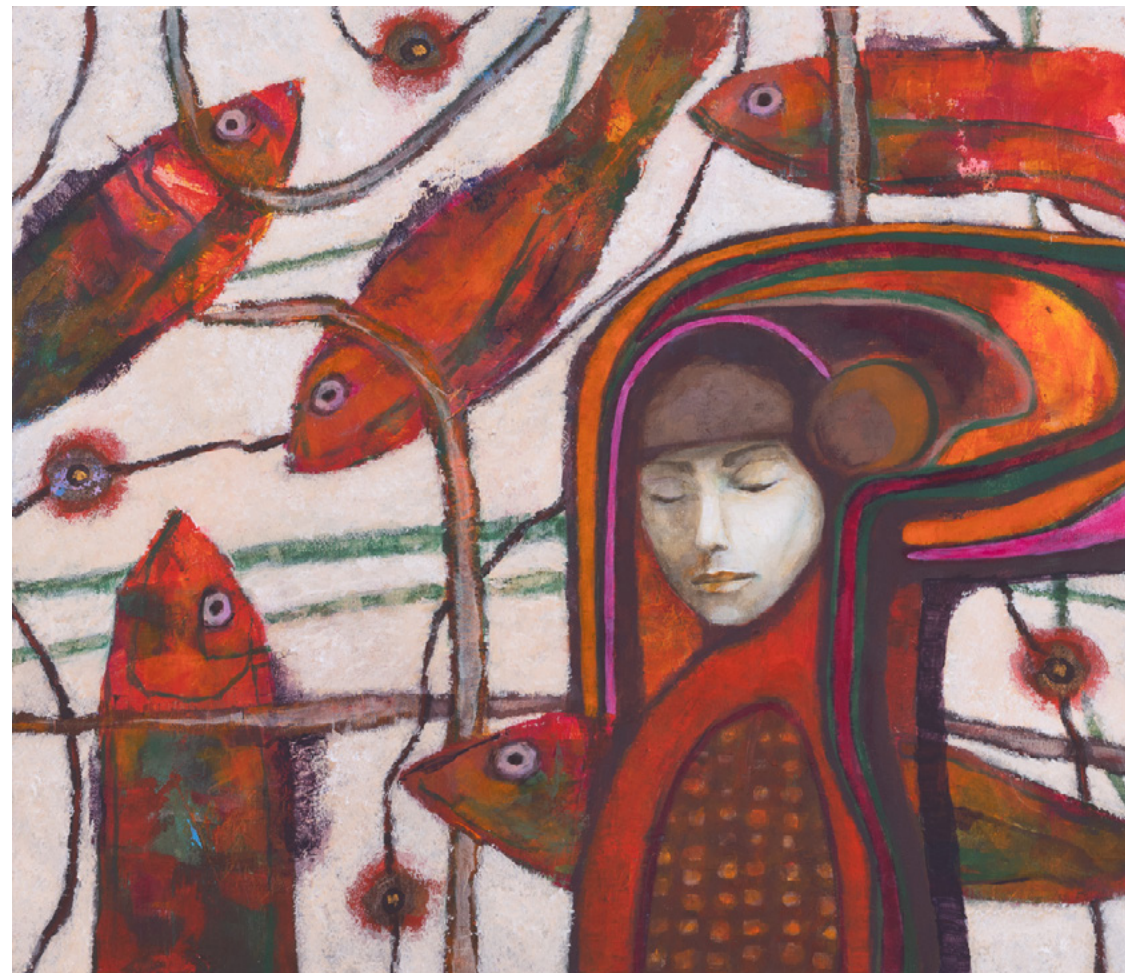

3 ILONA
2 KRZYŻANOWSKA

ŚPIJ I ŚNIJ, 2023
AKRYL, PŁÓTNÓ, 60X70 CM,
OPISANY NA ODWRÓCIE: ILONA KRZYŻANOWSKA

CENA WYWOŁAWCZA: 1000 ZŁ
ESTYMACJA: 1800-2000 ZŁ