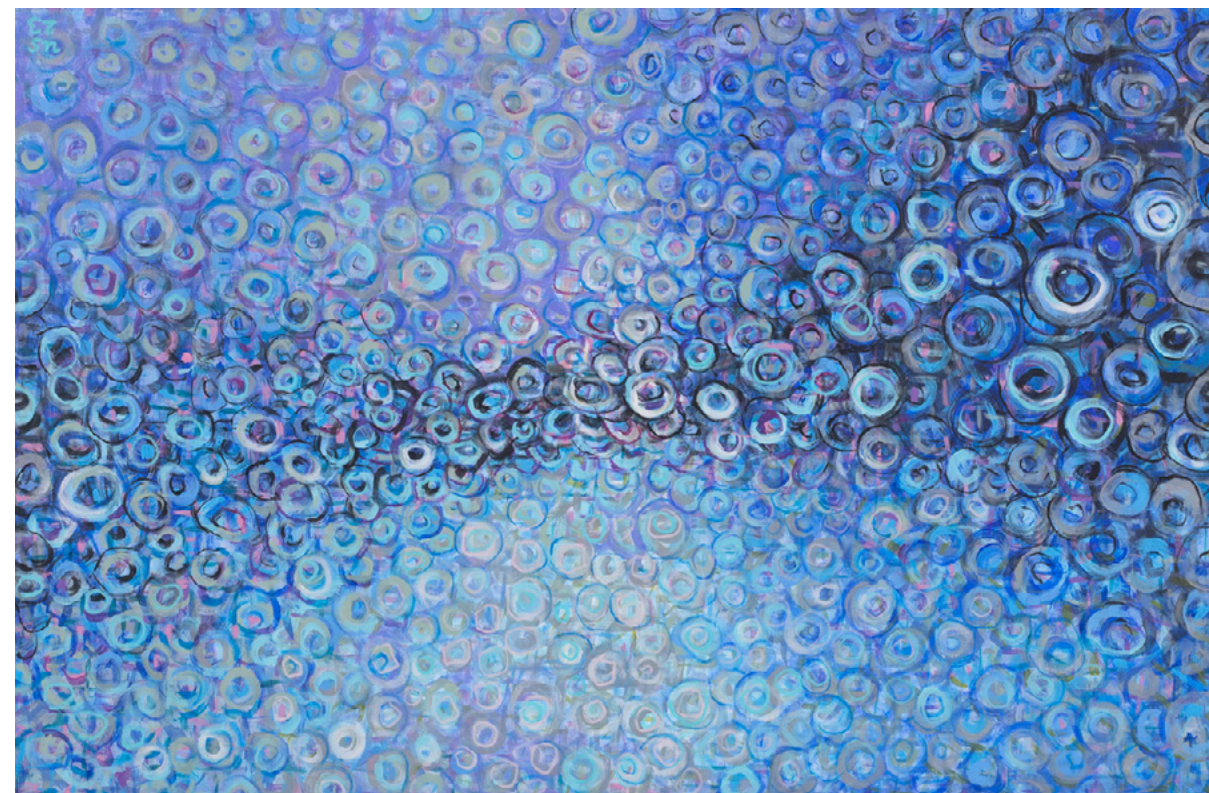

5 **URSZULA**
8 **SZULBORSKA**

NIEBIESKA PRZESTRZEŃ, 2023
AKRYL, MAZAKI AKRYLOWE, PŁÓTNÓ, 75X115 CM,
SYGN. P.D.: US 23

CENA WYWŁAWCZA: 1000 ZŁ
ESTYMACJA: 1600-1800 ZŁ