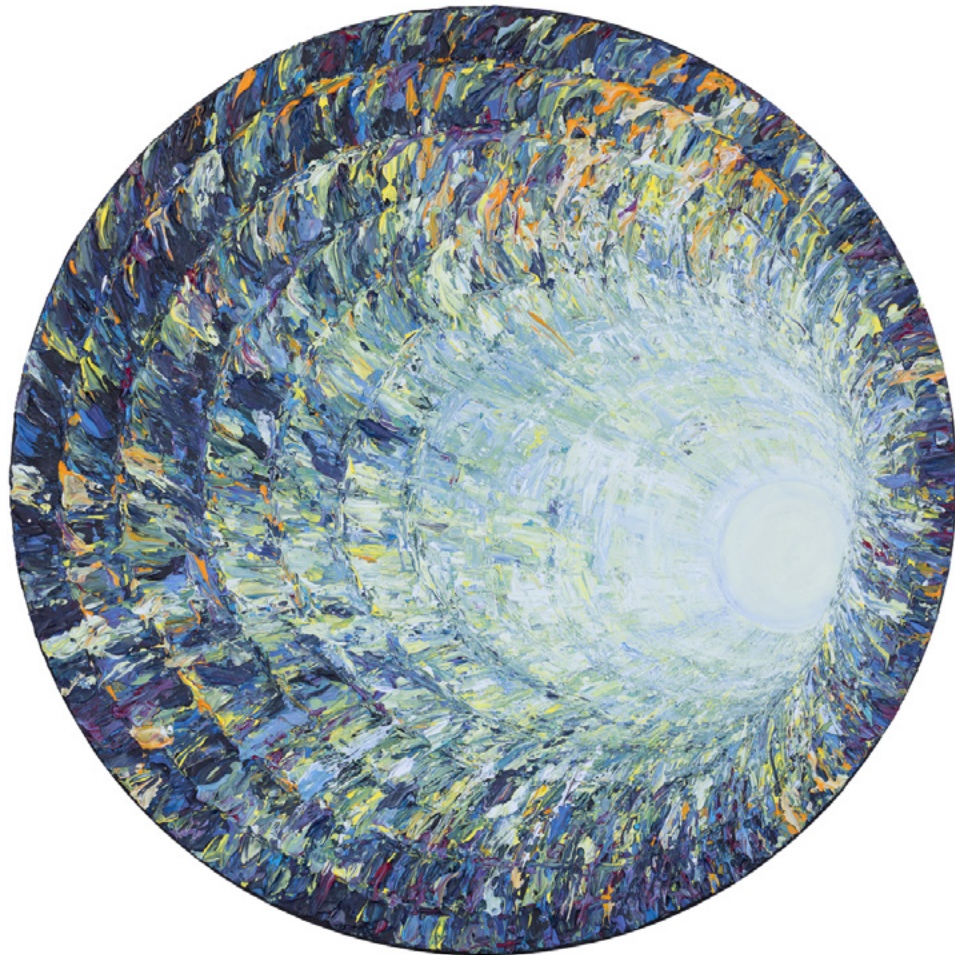

2 MAGDALENA
3 BARCZYK-KURUS

COSMOS IV Z CYKLU TONDA, 2022
AKRYL, PŁÓTNÓ, ŚR. 60 CM,
OPISANY NA ODWRÓCIE: MAGDALENA BARCZYK-KURUS I "COSMOS IV" CYKL: "TONDA" I 2022

CENA WYWŁAWCZA: 1000 ZŁ
ESTYMACJA: 1800-2600 ZŁ